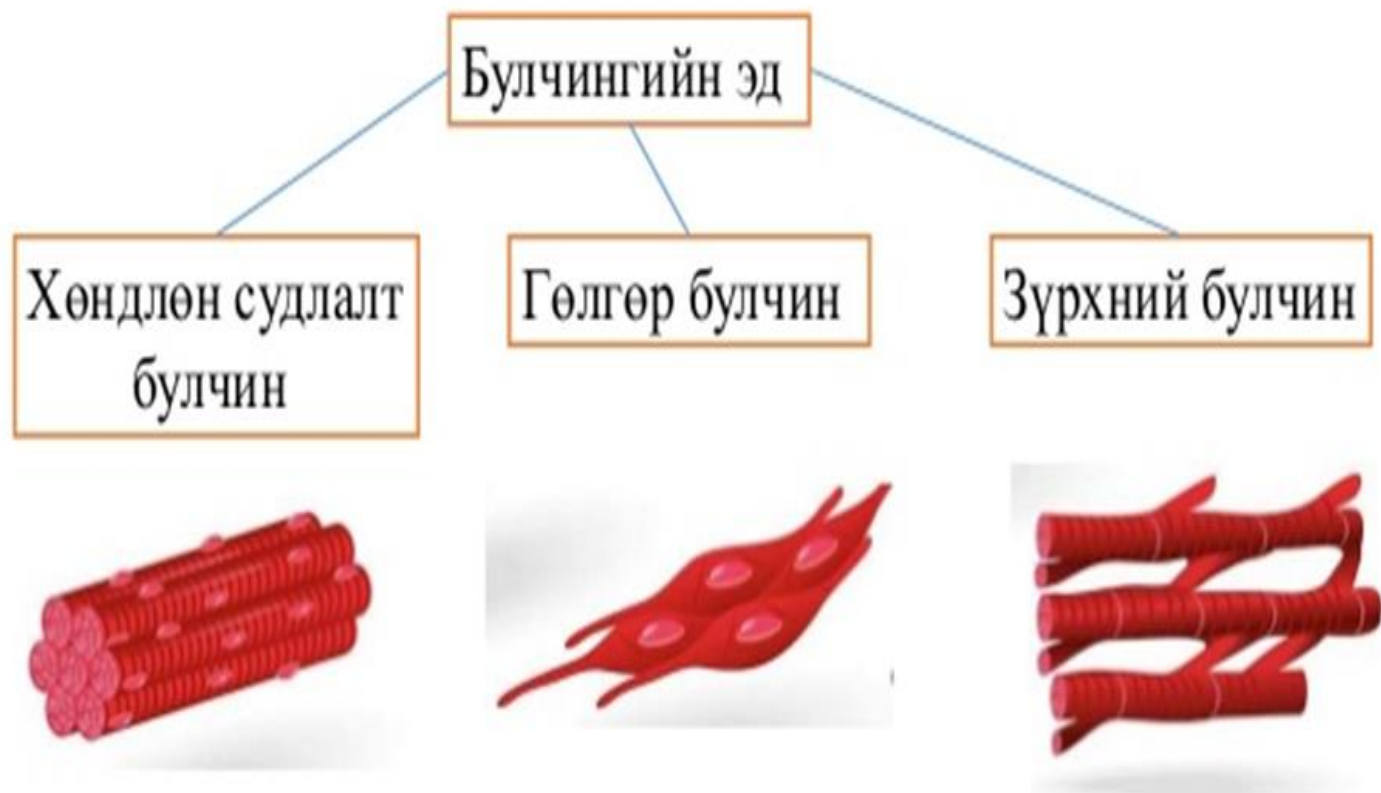

АМЬТНЫ ХУЧУУР ЭС

6a6

АМЬТНЫ ЭДҮҮД

ХУЧУУР ЭД

❖ Хучуур эд нь амьсгалын эрхтний дотор хана, аль нэг эрхтний гадаргууг хучиж байрладаг

1. Амьсгалын замын дотор талд сормууслаг хучуур эсүүд байрлана.
2. Сормуусууд нь хамрын хөндийгөөс гадагшаа чигэлсэн түргэн, хүчтэй, намираа хөдөлгөөн хийж хамрын саласт булчирхайгаас гарсан салс нь агаартай орж ирсэн өвчин үүсгэгчээс хамгаалдаг.
3. Тоос шороог гадагшлуулдаг.

Pseudostratified Ciliated Columnar Epithelium

БУЛЧИНГИЙН ЭДИЙН ТӨРӨЛ

❖ Хүний биеийн бүхий л хөдөлгөөнийг булчин бий гүйцэтгэнэ

БУЛЧИНГИЙН ЭСИЙН ТӨРӨЛ

Гөлгөр булчин

SMOOTH MUSCLE

INTERNAL ORGANS

Зүрхний булчин

CARDIAC MUSCLE

HEART

Хөндлөн судалт
булчин

SKELETAL MUSCLE

LEG

ХӨНДЛӨН СУДАЛТ БУЛЧИН

- ❖ Хөндлөн судалт булчингийн эд нь хөндлөн эрээн судалтай мэт харагдана.
- ❖ Булчингийн ширхэг эсийн сийвэн дотор тууш дагууд үргэлжилсэн нарийн утаслаг бие байна
- ❖ Энэ утаслагын агших чадвараас шалтгаалж, булчингийн эс агшидаг.
- ❖ Араг ясны булчингууд хөндлөн судалт булчингийн эдээс тогтно.

ЗҮРХНИЙ ХӨНДЛӨН СУДАЛТ БУЛЧИН

- Зүрхний булчин нь өвөрмөц хөндлөн судалт булчингийн эдээс тогтоно.
- Зүрхний булчин агшиж сулрах үйл ажиллагаагаар бүх биеээр цусыг шахна.
- Зүрхний булчингийн эсийн бөөм нь төвдөө оршино