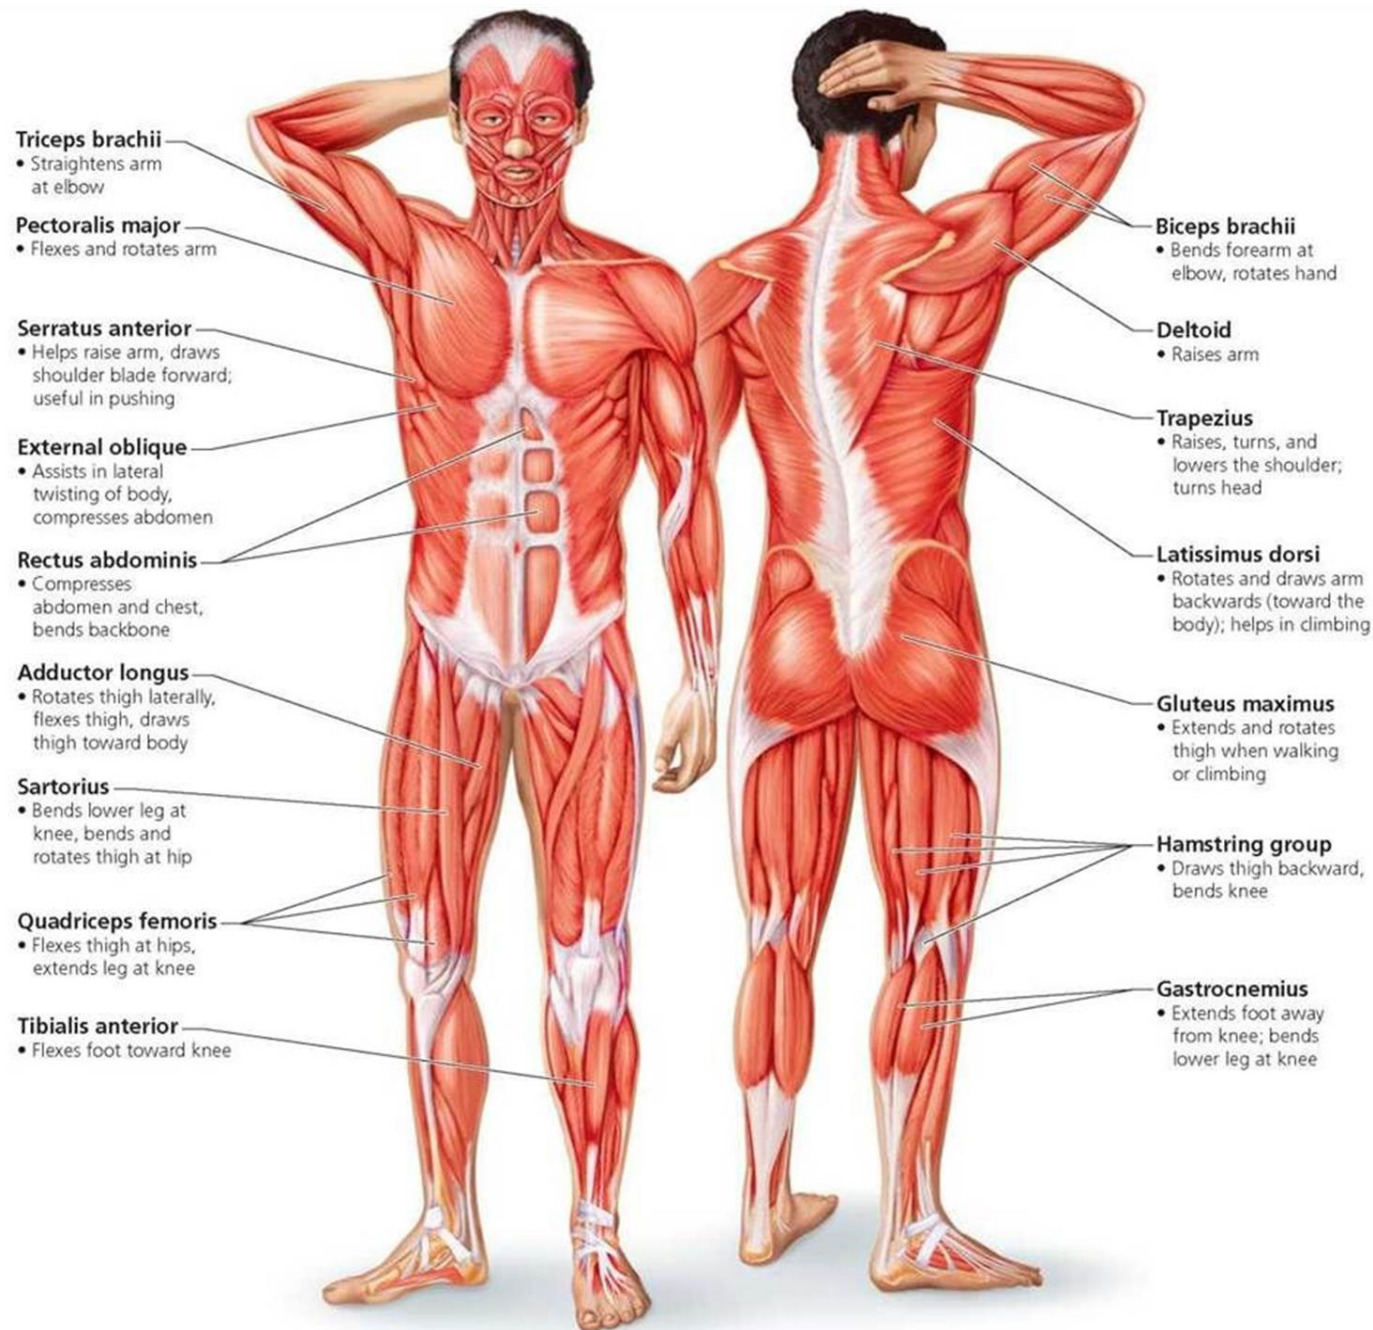

Pseudostratified Ciliated Columnar Epithelium

БУЛЧИНГИЙН ЭДИЙН ТӨРӨЛ

❖ Хүний биеийн бүхий л хөдөлгөөнийг булчин бий гүйцэтгэнэ

БУЛЧИНГИЙН ЭСИЙН ТӨРӨЛ

Гөлгөр булчин

SMOOTH MUSCLE

INTERNAL ORGANS

Зүрхний булчин

CARDIAC MUSCLE

HEART

Хөндлөн судалт
булчин

SKELETAL MUSCLE

LEG

ХӨНДЛӨН СУДАЛТ БУЛЧИН

- ❖ Хөндлөн судалт булчингийн эд нь хөндлөн эрээн судалтай мэт харагдана.
- ❖ Булчингийн ширхэг эсийн сийвэн дотор тууш дагууд үргэлжилсэн нарийн утаслаг бие байна
- ❖ Энэ утаслагын агших чадвараас шалтгаалж, булчингийн эс агшидаг.
- ❖ Араг ясны булчингууд хөндлөн судалт булчингийн эдээс тогтно.

Хүний араг ясны булчингууд
микроскопоор хасран байдал

- ❖ Хүний биеийн булчин биеийн гол тэнхлэгийн хоёр талаар тэгш хэмтэй байрлах 400 гаруй булчингаас бүтнэ.
- ❖ Булчин нь хүний биеийн жингийн 40-50%-ийг эзэлдэг.

ЗҮРХНИЙ ХӨНДЛӨН СУДАЛТ БУЛЧИН

- Зүрхний булчин нь өвөрмөц хөндлөн судалт булчингийн эдээс тогтоно.
- Зүрхний булчин агшиж сулрах үйл ажиллагаагаар бүх биеээр цусыг шахна.
- Зүрхний булчингийн эсийн бөөм нь төвдөө оршино