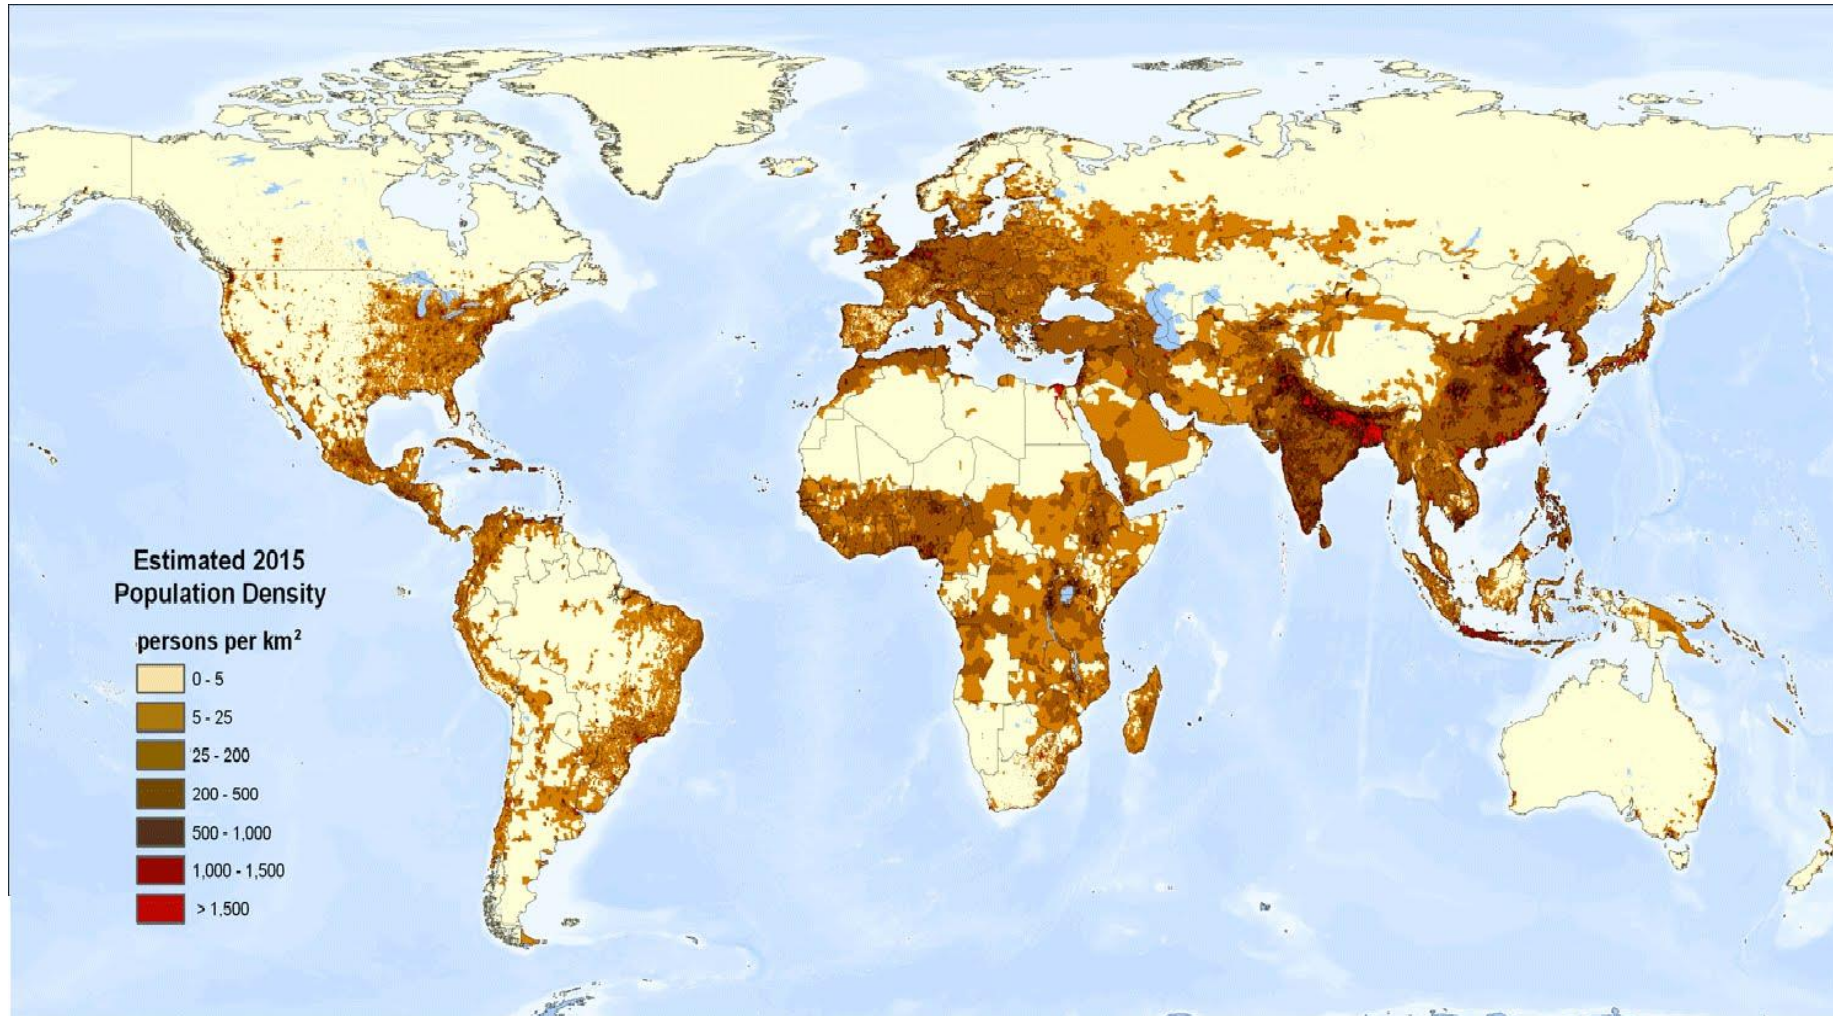

Томоохон нуур- Виктория, Танганик, Рудольвф.

# 5. Австрали тив

Томоохон уулсын систем: Их ус хагалбар

Хамгийн өндөр цэг: Косцюшко 2230м

Хамгийн нам цэг: Эйр нуур -153 м

Томоохон арал: Тасмани

Томоохон цөл: Их Австрали, Виктор

Томоохон гол- Муррей, Дарлин

### 3. Дэлхийн хүн амын тархалт

Дэлхийн 7 тэрбум хүн дэлхийн нийт хуурай газрын 8% дээр нь амьдардаг. Яагаад?