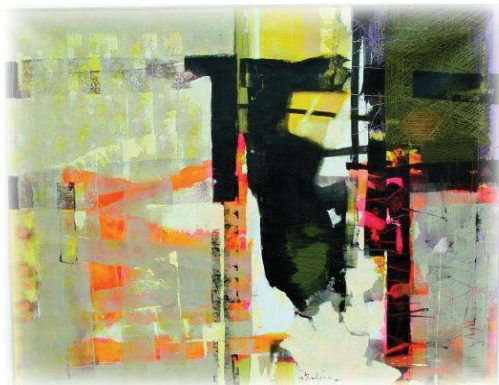

Зургийг ажиглаарай. “Гэгээн хүслэн” гэсэн утга санааг зураач ямар өнгөөр илэрхийлсэн байна вэ?

Д.Булгантуяа “Гэгээн хүслэн” 2017 он

ГЭГЭЭН ХҮСЛЭН

Дүрслэх урлаг, хөгжим аль аль нь хүний сэтгэл, амьдралыг , бодол хүслийг өөрийн гэсэн аргаар илэрхийлдэг. Гагцхүү үзэгч сонсогчид түүнийг өөрийнхөөрөө тайлна.

Зураач Д.Булгантуяа

“Хүслэн” хэмээх сэдвээр 20 орчим цуврал зураг бүтээжээ.Тэдгээрээс “Гэгээн хүслэн” бүтээлийнхээ тухай:
Тодорхойгүй бодит бус дүрслэл, зураас, дүрс, хөдөлгөөн, дагнасан, дарагдсан, нэвчиж харагдах өнгө, эрс тэс ялгарамж.

Энэ бүхэн хүний төгсгөл үгүй мөнхийн хүслийг илтгэнэ. Хүн өөрийнхөө хүслийг олж мэдэх, харах, ухаарах боломж ХЭМЭЭЖЭЭ.

Хөгжмөө анхааралтай сонсоорой. “Гэгээн хүслэн” гэсэн утга санааг хөгжмийн зохиолч аялгууны ямар шинж төрхөөр илэрхийлсэн байна вэ?

Тэрхэн агшинд төрсөн аялгууг эгшиг тэмдэглэгээнд оруулсан.

Тодорхой дүрслэлгүй зураас ямар нэгэн сэжүүр хайлгүй амьдралын олон өнгө будгийг барьж төгөлдөр хуурын эгшгээр гаргахыг хичээсэн” гэжээ.

Сонсох үйл, ноотонд хийсэн ажиглалтанд тулгуурлан доорх үгийн сүлжээг бөглөөрэй.